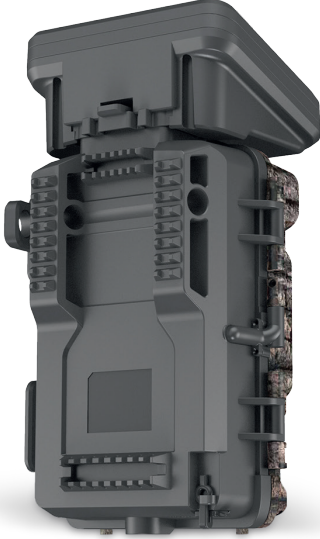

BRAUN SCOUTING CAM BLACK1320 WiFi Solar 4K DS 13MP CMOS

ÖZELLİKLER

- Gündüz ve gece kaydı için – Siyah LED
- Güneş Paneli
- Çift Sensör
- 13 MP CMOS sensor
- 4K 30fps kayıt

TEKNİK ÖZELLİKLER

- Sensör: 2 MP
- Hafıza: micro SD (max. 256GB)
- Lens: FOV=100°
- Boyutlar: 138x96x55 mm
- Ağırlık (pilsiz): 268g
- Ekran: Renkli 2,4" TFT LCD
- PIR sensör algılama açısı: 120°
- PIR Sensör Sayısı: 3
- PIR duyarlılığı: Yüksek/Orta/Düşük
- IR LED'ler: 42x (850 nm)
- Maksimum gece görüşü/tetik mesafesi: 22m
- Tetik hızı: 0.4 saniye
- Deklanşör hızı: 1/15, 1/20, 1/30
- IR LED'ler aralık ayarı: Evet
- Pozlama: Otomatik
- Tetik aralığı: 5 saniye - 60 dakika
- Görüntü Çözünürlüğü: 30/24/20/16/12/8/5/3/1MP
- Birden çok resim: 1/2/3/4/5/6/7/8/9/10
- Video çözünürlüğü: 60/56/52/48/44/40/36/30/24/20/16/12/8/5/3/1MP ve 8/5/3/1MP (Gece sensörü)
- Video uzunluğu: 5-180 saniye
- Dosya formatı: JPG & MP4
- Mikrofon: Evet
- Hoparlör: Evet
- Sıcaklık baskısı: Evet
- Şifre koruması: 4 Haneli
- Saat ve Tarih baskısı: Evet
- Ay evresi baskısı: Evet
- Zamanlanmış kayıt: 1-24 dakika
- Timelapse: 5 saniye - 24 saat
- Sonsuz Çekim: Evet
- Bekleme süresi: 6 ay
- Arayüz: SD, mini USB, 6V DC
- Bekleme akımı: 0.2 mA
- Montaj seçenekleri: Kayış / 1/4" vida dışı
- Çalışma sıcaklığı: -20°C ~ +60°C
- Güç kaynağı: 8x AA pil veya 6V 1.5A güç adaptörü
- Su koruması: IP65
- WiFi: Evet
- Bluetooth: Evet
- Güneş Paneli - DC IN 5V DC OUT 6V/2A
- Ağırlık: 176g
- Kapasite: 1800mA
- Boyutlar: 90x77x45 mm

4 000567 576556

Aksesuarlar

- İçerik: İzcilik Kamerası, mini USB Kablosu, montaj kayışı, Ağaç montajı ve Kullanım kılavuzu.

Önceden haber verilmeksizin teknik ve tasarım değişiklikleri veya iyileştirmeleri saklıdır.